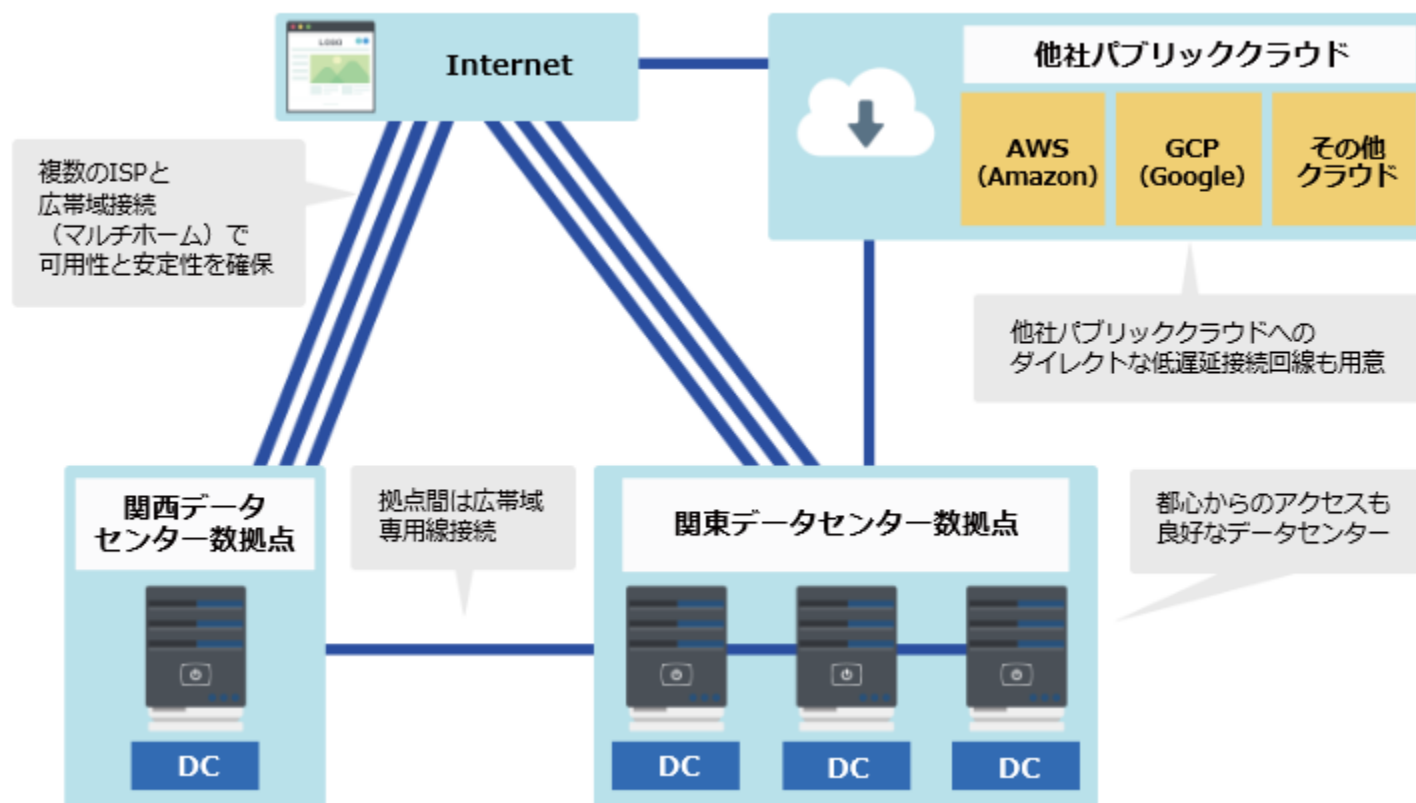

DuraSite-DC

アクセリア株式会社

DuraSite-DCとは？

- ◆ アクセリアのDuraSite-DCは、複数のISPとそれぞれGbpsクラスの帯域幅でマルチホーム接続し、また、AWSやGoogleと直接接続しているため、より低遅延での接続が可能です。

DuraSite-DC導入前の課題

安定したネットワーク
を持つDCが中々見つかり
ない

データセンターとクラ
ウドの併用を検討中だ
がどの組み合わせが良
いか分からない

+

都心からアクセスの
よいデータセンター
が必要

DuraSite-DC導入で、上記お悩みを解決いたします。

サービス内容

◆ サービスメニュー

ハウジング

お客様にラックと回線を提供します。
サーバー機器の設置・メンテナンスは
お客様の役割となります。

マネージドホスティング